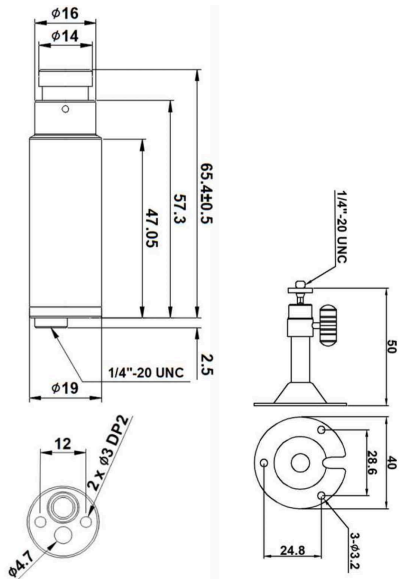

### Lens Option

IMB219-F2.5	2.5mm
IMB219-F2.8	2.8mm
IMB219-F3.6	3.6mm
IMB219-F4	4.0mm
IMB219-F6	6.0mm
IMB219-F8	8.0mm
IMB219-F12	12.0mm
IMB219-F16	16.0mm
IMB219-F25	25.0mm

### General Feature Diagram (mm)