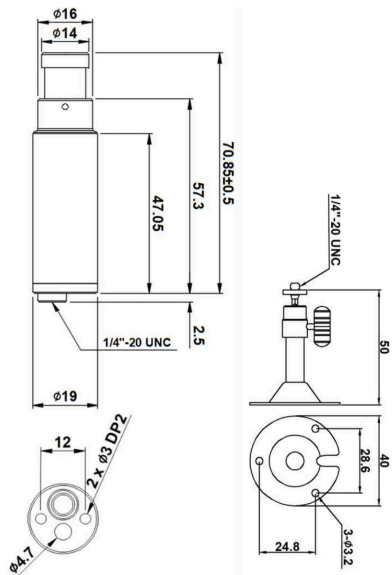

### Lens Option

IMB219-F2.5	2.5mm
IMB219-F2.8	2.8mm
IMB219-F3.6	3.6mm
IMB219-F4	4.0mm
IMB219-F6	6.0mm
IMB219-F8	8.0mm
IMB219-F12	12.0mm
IMB219-F16	16.0mm
IMB219-F25	25.0mm

### General Feature Diagram (mm)